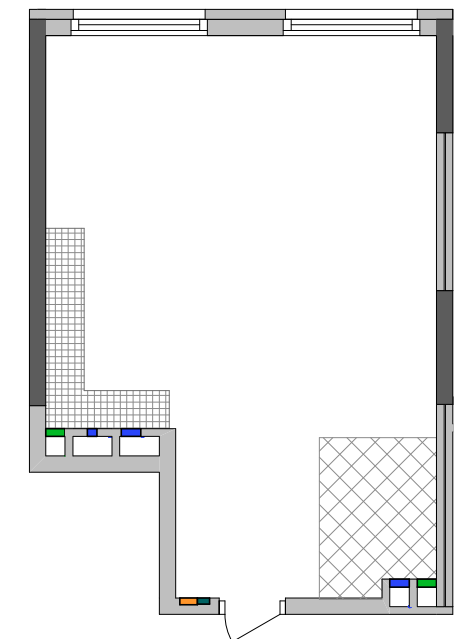

1C5	17,49
	44,92
	44,92

Експлікація приміщень		
№	Назва приміщень	Площа приміщення кв.м
1	Кімната	17,49
2	Кухня-вітальня	18,06
3	Ванна кімната	4,22
4	Коридор	5,15
Житлова площа квартири		17,49
Загальна площа квартири		44,92
Загальна площа квартири з урахуванням літніх приміщень		44,92

Поверхи	Номери квартир
2	Б8
3	Б16
4	Б24
5	Б32
6	Б40
7	Б48
8	Б56
9	Б64
10	Б72
11	Б80
12	Б88
13	Б96
14	Б104
15	Б112
16	Б120
17	Б128
18	Б136
19	Б144
20	Б152
21	Б160
22	Б168
23	Б176
24	Б184

План поверху

План квартири без перегородок