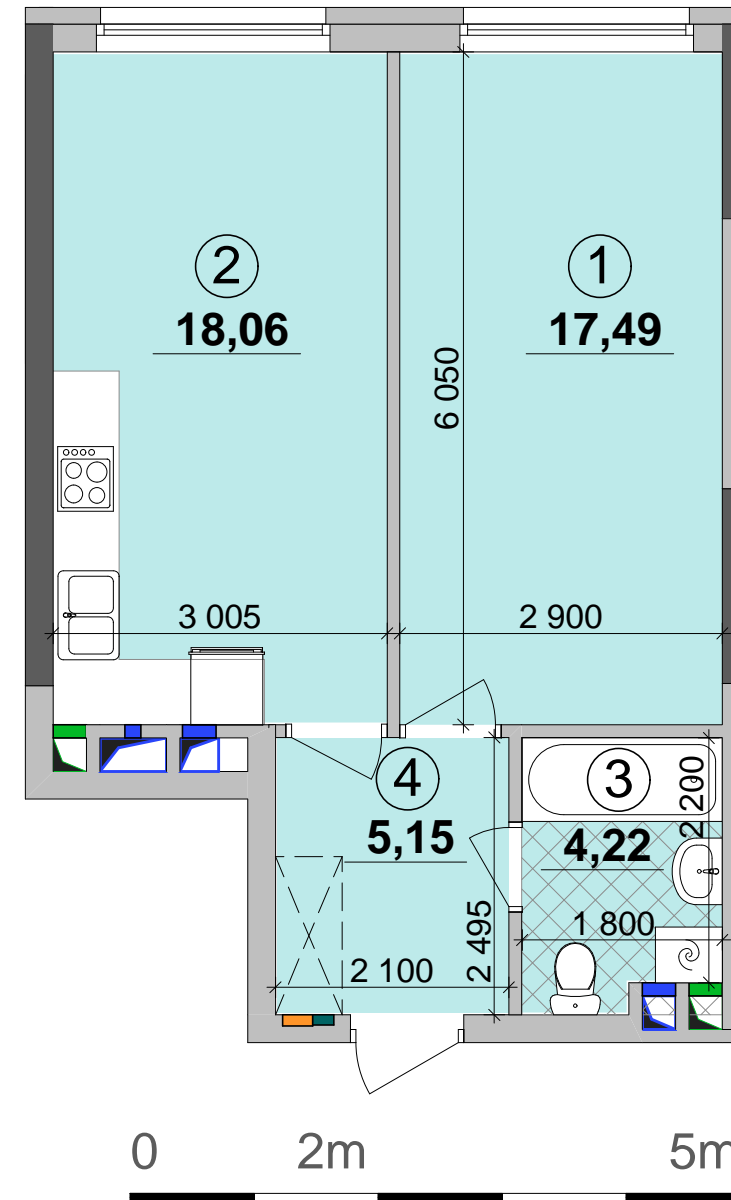

1C5	17,49
	44,92
	44,92

Експлікація приміщень		
№	Назва приміщень	Площа приміщення кв.м
1	Кімната	17,49
2	Кухня-вітальня	18,06
3	Ванна кімната	4,22
4	Коридор	5,15
Житлова площа квартири		17,49
Загальна площа квартири		44,92
Загальна площа квартири з урахуванням літніх приміщень		44,92

Поверхи	Номери квартир
2	Б8
3	Б16
4	Б24
5	Б32
6	Б40
7	Б48
8	Б56
9	Б64
10	Б72
11	Б80
12	Б88
13	Б96
14	Б104
15	Б112
16	Б120
17	Б128
18	Б136
19	Б144
20	Б152
21	Б160
22	Б168
23	Б176
24	Б184

План поверху

План квартири без перегородок