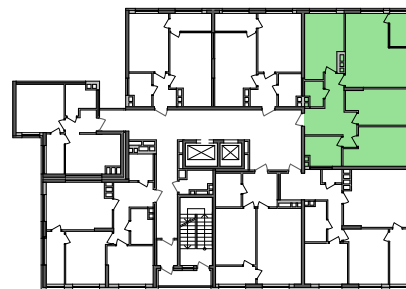

3С2	39,92
	85,85
	89,49

Експлікація приміщень		
№	Назва приміщень	Площа приміщення кв.м
1	Кімната	13,95
2	Кімната	13,07
3	Кімната	12,90
4	Кухня-вітальня	23,77
5	Ванна кімната	6,35
6	Санвузол	2,61
7	Передпокій	8,90
8	Коридор	4,30
9	Засклена лоджія (к=1,0)	3,64
Житлова площа квартири		39,92
Загальна площа квартири		85,85
Загальна площа квартири з урахуванням літніх приміщень		89,49

Поверхи	Номери квартир
2	Б5
3	Б12
4	Б19
5	Б26
6	Б33
7	Б40
8	Б47
9	Б54
10	Б61
11	Б68
12	Б75
13	Б82
14	Б89
15	Б96
16	Б103
17	Б110
18	Б117
19	Б124
20	Б131
21	Б138
22	Б145
23	Б152
24	Б159
25	Б166

План поверху