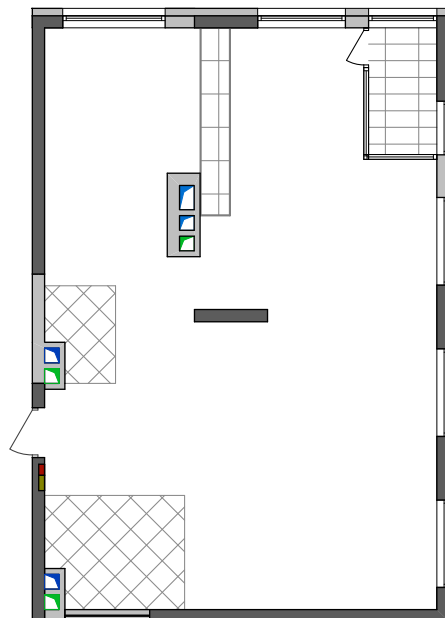

План квартири без перегородок

Примітки:

- Планування квартир може корегуватися відповідно вимогам конкретного інвестора.
- Обов'язковим є розміщення санвузлів і кухонь.