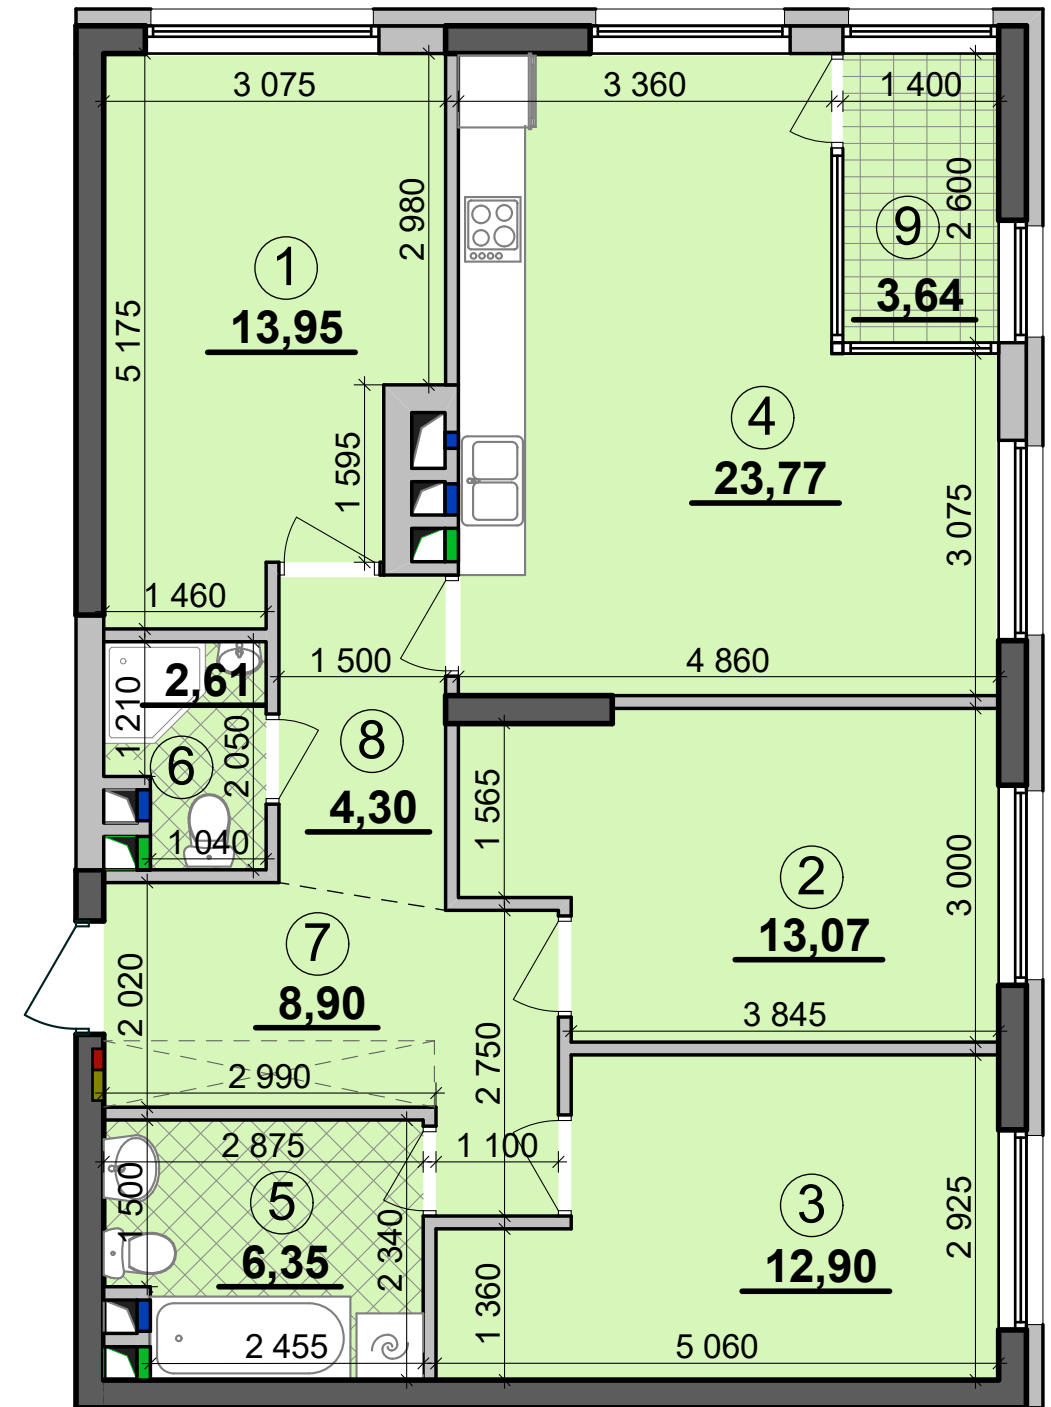

План квартири без перегородок

Примітки:

- Планування квартир може корегуватися відповідно вимогам конкретного інвестора.
- Обов'язковим є розміщення санвузлів і кухонь.