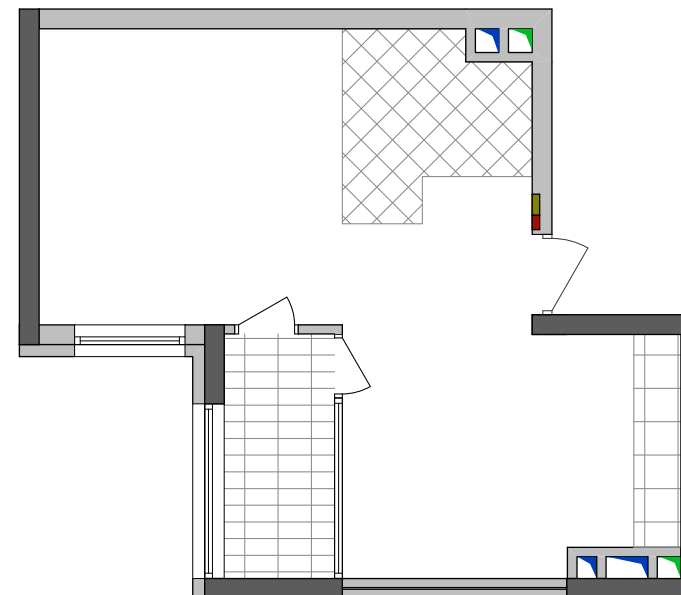

1К3	13,90
	34,96
	39,31

Експлікація приміщень		
№	Назва приміщень	Площа приміщення кв.м
1	Кімната	13,90
2	Кухня	12,68
3	Ванна кімната	4,69
4	Коридор	3,69
5	Засклена лоджія (к=1,0)	4,35
Житлова площа квартири		13,90
Загальна площа квартири		34,96
Загальна площа квартири з урахуванням літніх приміщень		39,31

Поверхи	Номери квартир
2	Б2
3	Б9
4	Б16
5	Б23
6	Б30
7	Б37
8	Б44
9	Б51
10	Б58
11	Б65
12	Б72
13	Б79
14	Б86
15	Б93
16	Б100
17	Б107
18	Б114
19	Б121
20	Б128
21	Б135
22	Б142
23	Б149
24	Б156
25	Б163

План поверху

План квартири без перегородок

Примітки:

- Планування квартир може корегуватися відповідно вимогам конкретного інвестора.
- Обов'язковим є розміщення санвузлів і кухонь.