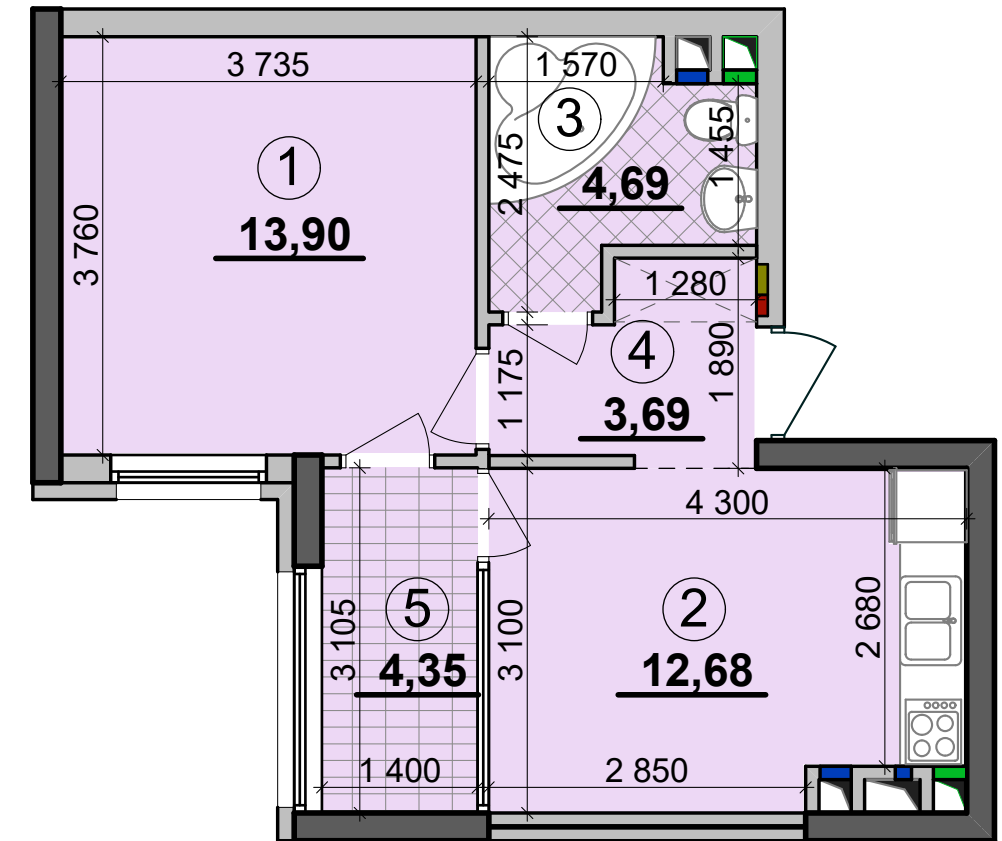

План квартири без перегородок

Примітки:

- Планування квартир може корегуватися відповідно вимогам конкретного інвестора.
- Обов'язковим є розміщення санвузлів і кухонь.