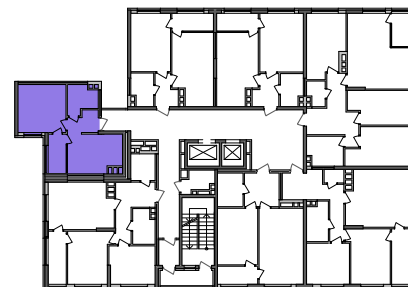

1К3	13,90
	34,96
	39,31

Експлікація приміщень		
№	Назва приміщень	Площа приміщення кв.м
1	Кімната	13,90
2	Кухня	12,68
3	Ванна кімната	4,69
4	Коридор	3,69
5	Засклена лоджія (к=1,0)	4,35
Житлова площа квартири		13,90
Загальна площа квартири		34,96
Загальна площа квартири з урахуванням літніх приміщень		39,31

Поверхи	Номери квартир
2	Б2
3	Б9
4	Б16
5	Б23
6	Б30
7	Б37
8	Б44
9	Б51
10	Б58
11	Б65
12	Б72
13	Б79
14	Б86
15	Б93
16	Б100
17	Б107
18	Б114
19	Б121
20	Б128
21	Б135
22	Б142
23	Б149
24	Б156
25	Б163

План поверху