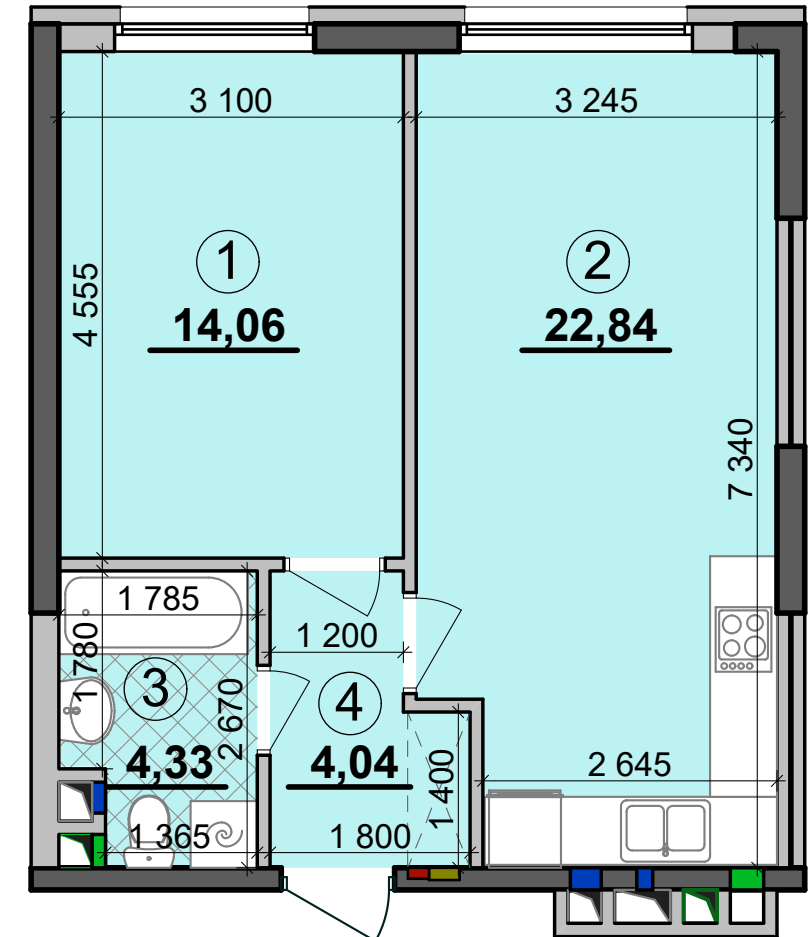

1C5	14,06
	45,27
	45,27

Експлікація приміщень		
№	Назва приміщень	Площа приміщення кв.м
1	Кімната	14,06
2	Кухня-вітальня	22,84
3	Ванна кімната	4,33
4	Коридор	4,04
Житлова площа квартири		14,06
Загальна площа квартири		45,27
Загальна площа квартири з урахуванням літніх приміщень		45,27

Поверхи	Номери квартир
2	Б3
3	Б10
4	Б17
5	Б24
6	Б31
7	Б38
8	Б45
9	Б52
10	Б59
11	Б66
12	Б73
13	Б80
14	Б87
15	Б94
16	Б101
17	Б108
18	Б115
19	Б122
20	Б129
21	Б136
22	Б143
23	Б150
24	Б157

План поверху

План квартири без перегородок