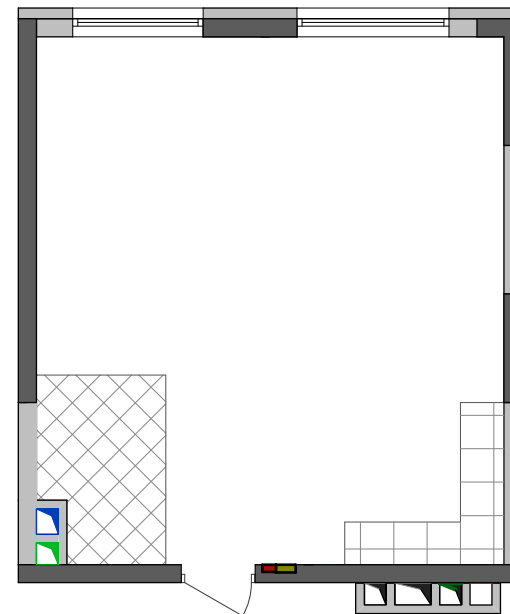

1C5	14,06
	45,27
	45,27

Експлікація приміщень		
№	Назва приміщень	Площа приміщення кв.м
1	Кімната	14,06
2	Кухня-вітальня	22,84
3	Ванна кімната	4,33
4	Коридор	4,04
Житлова площа квартири		14,06
Загальна площа квартири		45,27
Загальна площа квартири з урахуванням літніх приміщень		45,27

Поверхи	Номери квартир
2	Б3
3	Б10
4	Б17
5	Б24
6	Б31
7	Б38
8	Б45
9	Б52
10	Б59
11	Б66
12	Б73
13	Б80
14	Б87
15	Б94
16	Б101
17	Б108
18	Б115
19	Б122
20	Б129
21	Б136
22	Б143
23	Б150
24	Б157

План поверху

План квартири без перегородок