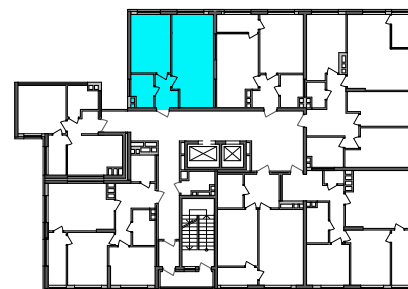

1C5	14,06
	45,27
	45,27

Експлікація приміщень		
№	Назва приміщень	Площа приміщення кв.м
1	Кімната	14,06
2	Кухня-вітальня	22,84
3	Ванна кімната	4,33
4	Коридор	4,04
Житлова площа квартири		14,06
Загальна площа квартири		45,27
Загальна площа квартири з урахуванням літніх приміщень		45,27

Поверхи	Номери квартир
2	Б3
3	Б10
4	Б17
5	Б24
6	Б31
7	Б38
8	Б45
9	Б52
10	Б59
11	Б66
12	Б73
13	Б80
14	Б87
15	Б94
16	Б101
17	Б108
18	Б115
19	Б122
20	Б129
21	Б136
22	Б143
23	Б150
24	Б157

План поверху

План квартири без перегородок